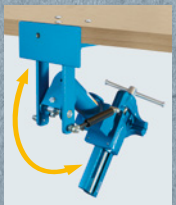

HEUER πτυσσόμενη βάση

Για περισσότερο χώρο πάνω στον πάγκο εργασίας

Βολεύεται στο άψε-σβήσε. Το ιδανικό συμπλήρωμα της μέγκενης. Με μια μόνο κίνηση του χεριού και με τη βοήθεια της πτυσσόμενης βάσης HEUER μπορεί να κρυφτεί η μέγκενη κάτω από τον πάγκο και έτσι να εξοικονομηθεί χώρος εργασίας. Ιδιαίτερα υπό συνθήκες στενότητας χώρου η πτυσσόμενη βάση HEUER φροντίζει για την απόλυτη εργονομία στο συνεργείο. Στη θέση λειτουργίας η προσαρμοσμένη μέγκενη είναι σταθερή και απαλλαγμένη δονήσεων ως προς τον πάγκο εργασίας.

NEO: Η αναβαθμισμένη λειτουργία για την πτυσσόμενη βάση HEUER σε ένα πτυσσόμενο ανυψωτικό HEUER!

Με το kit μετατροπής μπορείτε μέσα σε λίγα λεπτά να επεκτείνετε την πτυσσόμενη βάση HEUER από μοντέλα έτους 2021 και νεότερα με τις λειτουργίες μεταβολής ύψους κατά 175 mm και περιστροφής 360 μοιρών.

Έτσι η πτυσσόμενη βάση HEUER σας προσφέρει μια οικονομική εισαγωγική λύση και τη δυνατότητα να επεκτείνετε αργότερα το σύστημα με τις πλήρεις λειτουργίες του πτυσσόμενου ανυψωτικού HEUER – για ακόμα καλύτερες δυνατότητες επεξεργασίας και προς αποφυγή πρόκλησης βλαβών στη σπονδυλική στήλη.

πλάκας προσαρμογής⁴ (10 mm) Kit μετατροπής

Πλάτος στανίων/mm*	Χαμηλότερο σημείο/mm¹	Βάθος σύμπτυξης/mm²	Ακτίνα περιστροφής/mm³	Αρ. πτυσσόμενη βάση	Αρ. προϊόντος kit μετατροπής προσαρμογής⁴	
120	590	460	430	105 120	106 121	702 727
140	630	495	470	105 140	106 141	702 727

* Τα δεδομένα αφορούν μέγκενες HEUER

¹ από το κατώτατο σημείο της πλάκας εργασίας

² από την μπροστινή άκρη της πλάκας εργασίας

³ γύρω από το σημείο περιστροφής

⁴ πλάκα προσαρμογής για πλάκα πάγκου εργασίας 40 mm