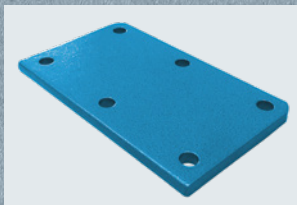

HEUER πτυσσόμενη βάση

Για περισσότερο χώρο πάνω στον πάγκο εργασίας

Βολεύεται στο άψε-σβήσε. Το ιδανικό συμπλήρωμα της μέγκενης. Με μια μόνο κίνηση του χεριού και με τη βοήθεια της πτυσσόμενης βάσης HEUER μπορεί να κρυφτεί η μέγκενη κάτω από τον πάγκο και έτσι να εξοικονομηθεί χώρος εργασίας. Ιδιαίτερα υπό συνθήκες στενότητας χώρου η πτυσσόμενη βάση HEUER φροντίζει για την απόλυτη εργονομία στο συνεργείο. Στη θέση λειτουργίας η προσαρμοσμένη μέγκενη είναι σταθερή και απαλλαγμένη δονήσεων ως προς τον πάγκο εργασίας.

NEO: Η αναβαθμισμένη λειτουργία για την πτυσσόμενη βάση HEUER σε ένα πτυσσόμενο ανυψωτικό HEUER!

Με το kit μετατροπής μπορείτε μέσα σε λίγα λεπτά να επεκτείνετε την πτυσσόμενη βάση HEUER από μοντέλα έτους 2021 και νεότερα με τις λειτουργίες μεταβολής ύψους κατά 175 mm και περιστροφής 360 μοιρών.

Έτσι η πτυσσόμενη βάση HEUER σας προσφέρει μια οικονομική εισαγωγική λύση και τη δυνατότητα να επεκτείνετε αργότερα το σύστημα με τις πλήρεις λειτουργίες του πτυσσόμενου ανυψωτικού HEUER – για ακόμα καλύτερες δυνατότητες επεξεργασίας και προς αποφυγή πρόκλησης βλαβών στη σπονδυλική στήλη.

πλάκας προσαρμογής⁴ (10 mm) Kit μετατροπής

Πλάτος στανίων/mm*	Χαμηλότερο σημείο/mm¹	Βάθος σύμπτυξης/mm²	Ακτίνα περιστροφής/mm³	Αρ. πτυσσόμενη βάση	Αρ. προϊόντος kit μετατροπής προσαρμογής⁴	
120	590	460	430	105 120	106 121	702 727
140	630	495	470	105 140	106 141	702 727

* Τα δεδομένα αφορούν μέγκενες HEUER

¹ από το κατώτατο σημείο της πλάκας εργασίας

² από την μπροστινή άκρη της πλάκας εργασίας

³ γύρω από το σημείο περιστροφής

⁴ πλάκα προσαρμογής για πλάκα πάγκου εργασίας 40 mm