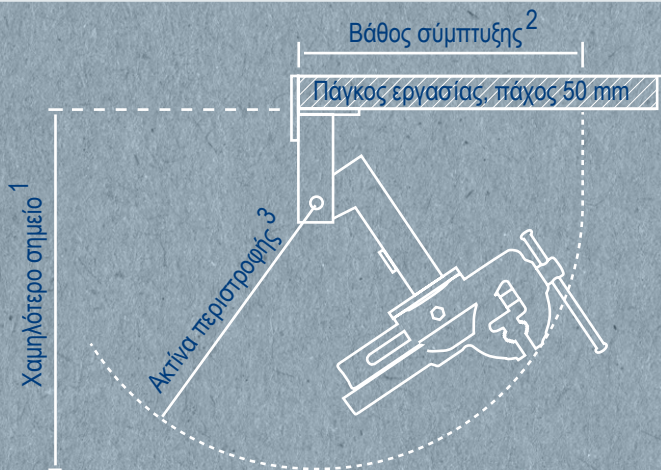

HEUER πτυσσόμενη βάση

Για περισσότερο χώρο πάνω στον πάγκο εργασίας

Βολεύεται στο άψε-σβήσε. Το ιδανικό συμπλήρωμα της μέγκενης. Με μια μόνο κίνηση του χεριού και με τη βοήθεια της πτυσσόμενης βάσης HEUER μπορεί να κρυφτεί η μέγκενη κάτω από τον πάγκο και έτσι να εξοικονομηθεί χώρος εργασίας. Ιδιαίτερα υπό συνθήκες στενότητας χώρου η πτυσσόμενη βάση HEUER φροντίζει για την απόλυτη εργονομία στο συνεργείο. Στη θέση λειτουργίας η προσαρμοσμένη μέγκενη είναι σταθερή και απαλλαγμένη δονήσεων ως προς τον πάγκο εργασίας.

NEO: Η αναβαθμισμένη λειτουργία για την πτυσσόμενη βάση HEUER σε ένα πτυσσόμενο ανυψωτικό HEUER!

Με το kit μετατροπής μπορείτε μέσα σε λίγα λεπτά να επεκτείνετε την πτυσσόμενη βάση HEUER από μοντέλα έτους 2021 και νεότερα με τις λειτουργίες μεταβολής ύψους κατά 175 mm και περιστροφής 360 μοιρών.

Έτσι η πτυσσόμενη βάση HEUER σας προσφέρει μια οικονομική εισαγωγική λύση και τη δυνατότητα να επεκτείνετε αργότερα το σύστημα με τις πλήρεις λειτουργίες του πτυσσόμενου ανυψωτικού HEUER – για ακόμα καλύτερες δυνατότητες επεξεργασίας και προς αποφυγή πρόκλησης βλαβών στη σπονδυλική στήλη.

πλάκας προσαρμογής⁴ (10 mm) Kit μετατροπής

Πλάτος στανίων/mm*	Χαμηλότερο σημείο/mm¹	Βάθος σύμπτυξης/mm²	Ακτίνα περιστροφής/mm³	Αρ. πτυσσόμενη βάση	Αρ. προϊόντος kit μετατροπής προσαρμογής⁴	
120	590	460	430	105 120	106 121	702 727
140	630	495	470	105 140	106 141	702 727

* Τα δεδομένα αφορούν μέγκενες HEUER

¹ από το κατώτατο σημείο της πλάκας εργασίας

² από την μπροστινή άκρη της πλάκας εργασίας

³ γύρω από το σημείο περιστροφής

⁴ πλάκα προσαρμογής για πλάκα πάγκου εργασίας 40 mm