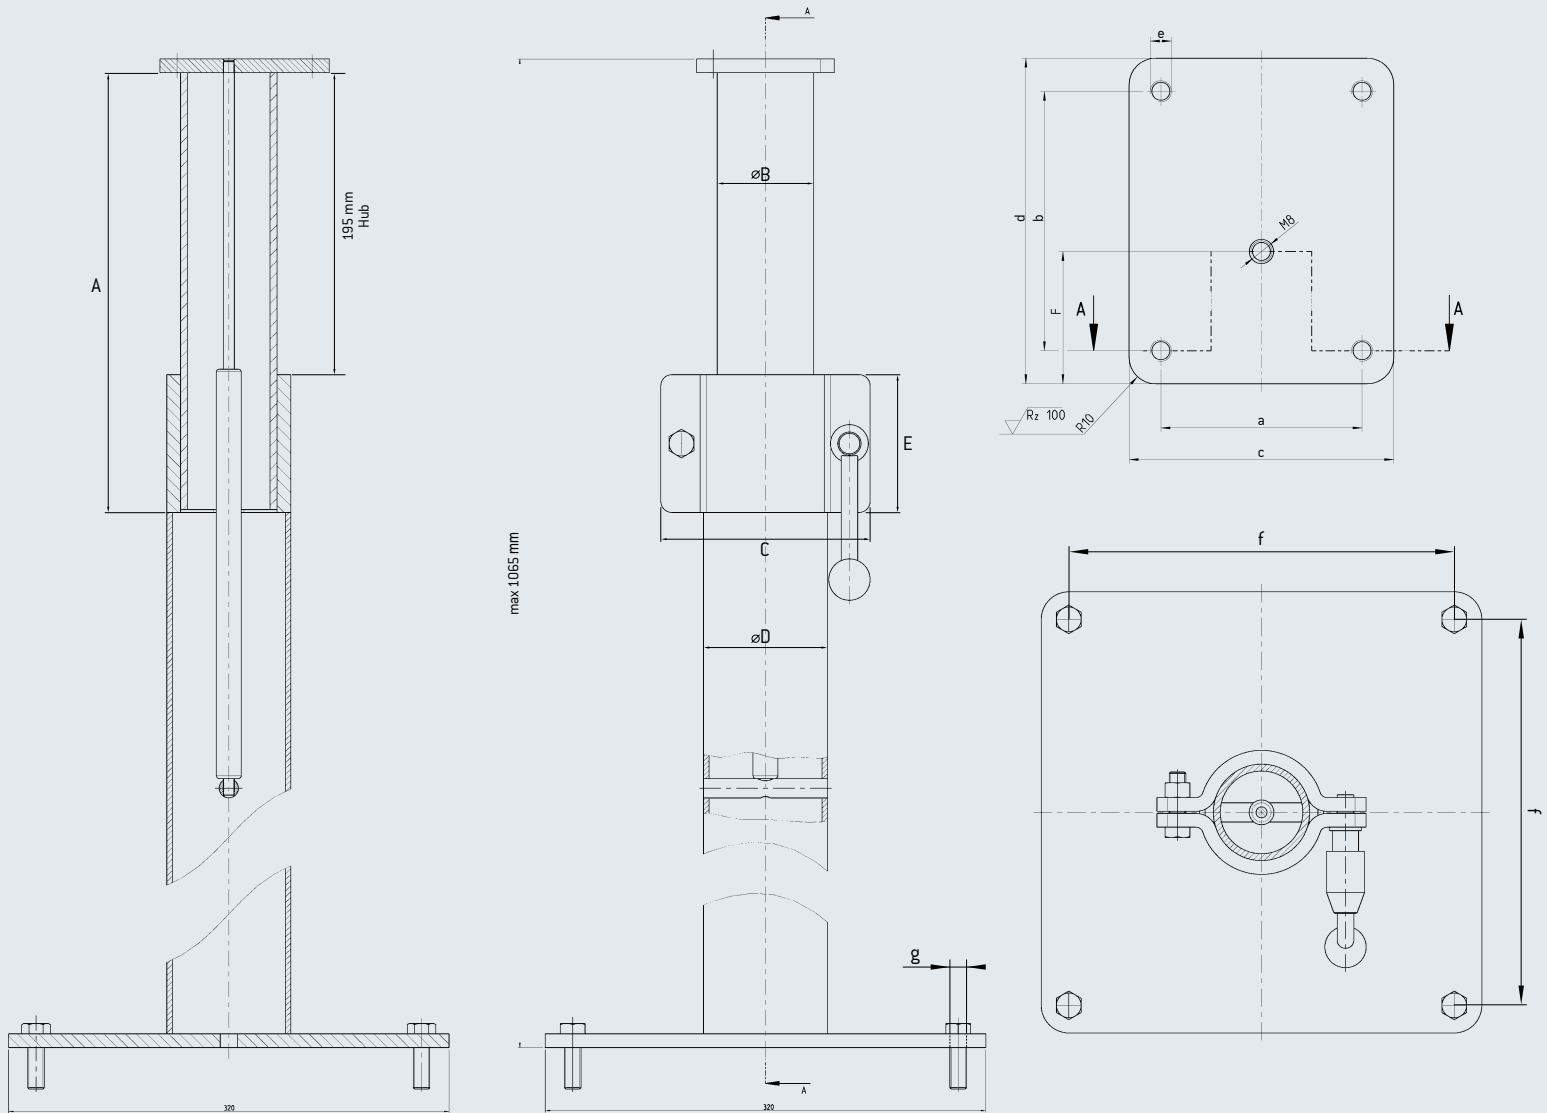

# HEUER plato giratorio

## Hojas de datos:

A (mm)	ØB (mm)	C (mm)	ØD (mm)	E (mm)	F (mm)
317	70	152	90	100	195

## BROCKHAUS

GmbH

Oestertalstraße 54

D-58840 Plettenberg (Germany)

Teléfono: +49(0)23 91 - 60 29-0

Telefax: +49(0)23 91 - 60 29-29

info@heuer.de

Anchura de mordaza (mm)	Carga máxima permitida (kg)	El levantamiento de la primavera de gas (N)	a (mm)	b (mm)	c (mm)	d (mm)	e (mm)	f (mm)	g (mm)	Referencia
120	4 - 10	130	76	98	100	123	M8	280	12,5	117 120
140	10 - 16	200	86	120	125	150	M8	280	12,5	117 140
160 / 180	16 - 29	300	120	140	150	173	M10	280	12,5	117 180

\* Este dato se refiere a tornillos de banco HEUER.

Salvo modificaciones técnicas