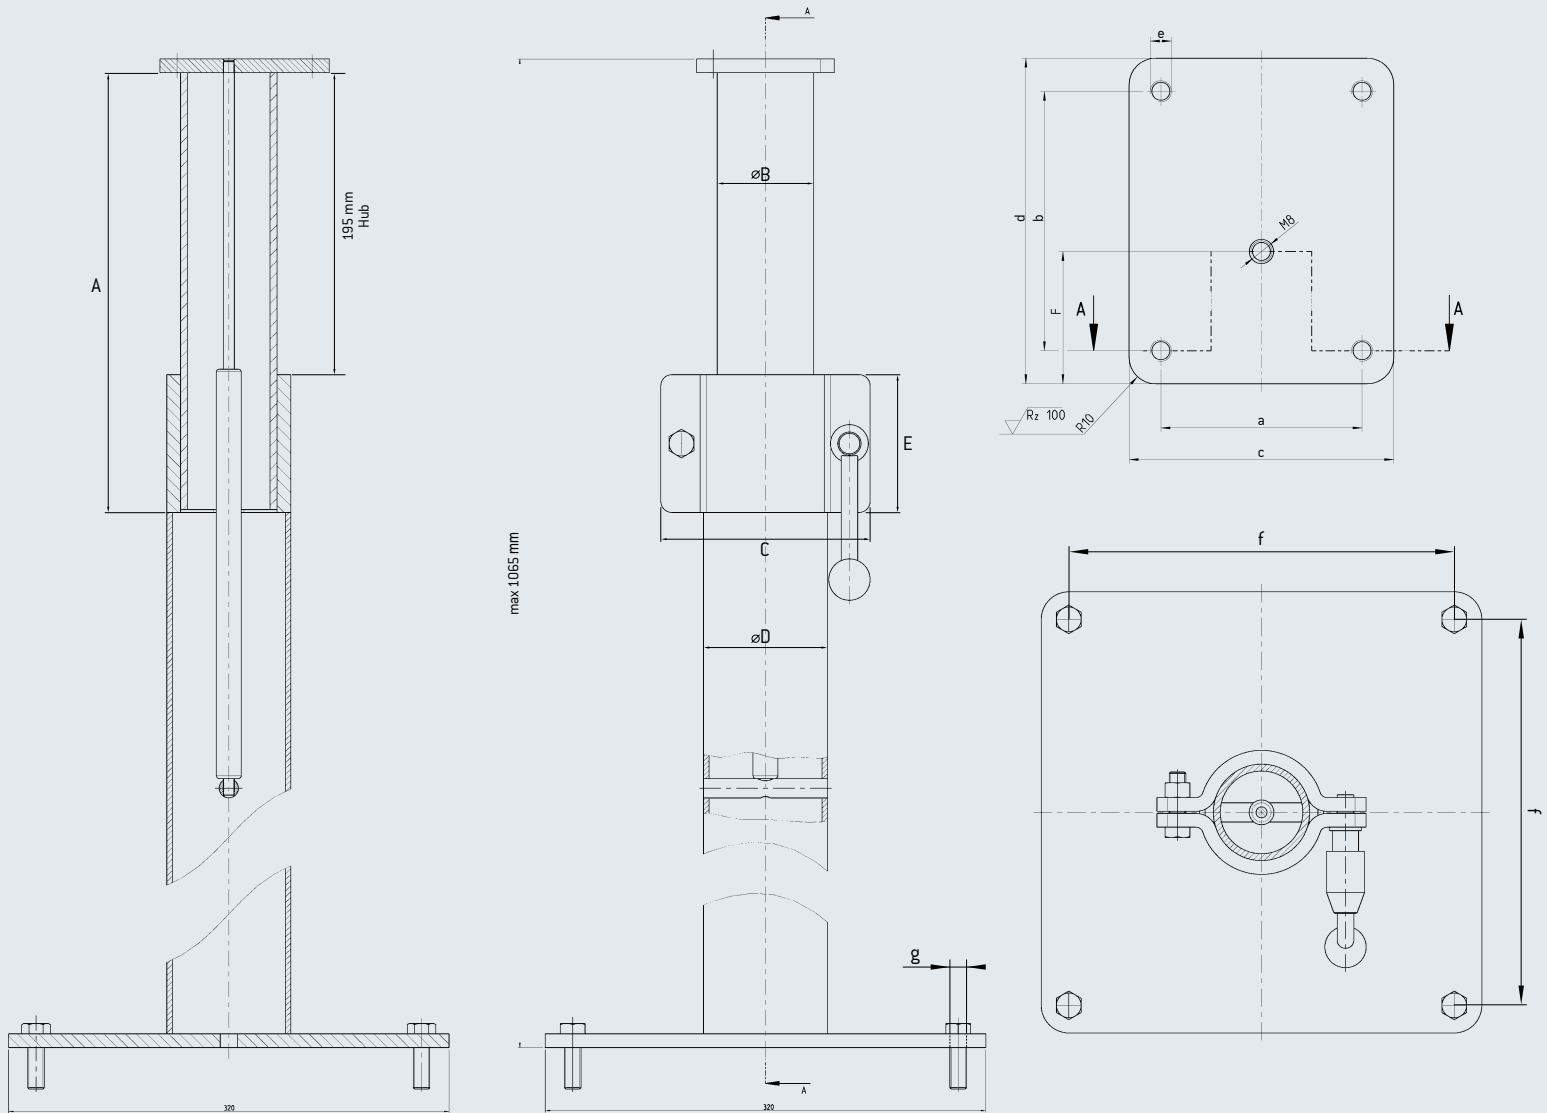

HEUER Stand-Lift

Data sheet:

A (mm)	ØB (mm)	C (mm)	ØD (mm)	E (mm)	F (mm)
317	70	152	90	100	195

BROCKHAUS

HEUER
GmbH

Oestertalstraße 54
D-58840 Plettenberg (Germany)
Phone: +49(0)23 91 - 60 29-0
Fax: +49(0)23 91 - 60 29-29

info@heuer.de

Jaw width (mm)	Permitted Loading (kg)	Lifting the Gas Spring (N)	a (mm)	b (mm)	c (mm)	d (mm)	e (mm)	f (mm)	g (mm)	Item No.
120	4 – 10	130	76	98	100	123	M8	280	12,5	117 120
140	10 – 16	200	86	120	125	150	M8	280	12,5	117 140
160 / 180	16 – 29	300	120	140	150	173	M10	280	12,5	117 180