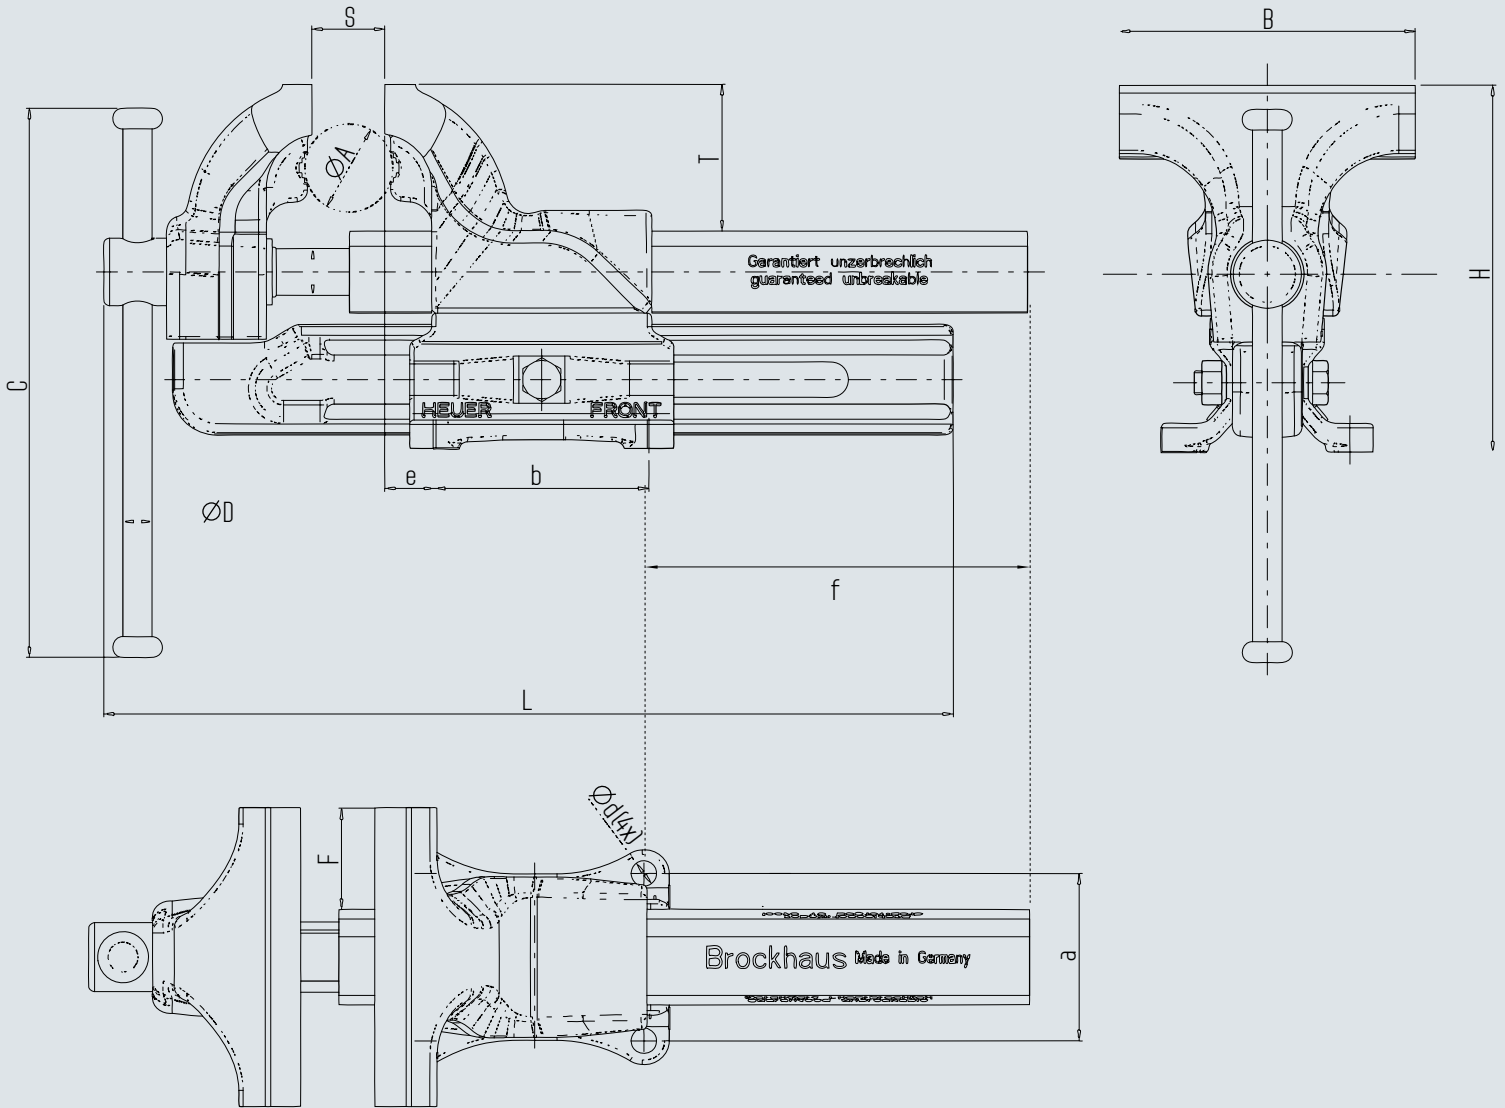

## προδιαγραφές:

μέγεθος (mm)	B (mm)	L (mm)	H (mm)	C (mm)	ØD (mm)	a (mm)	b (mm)	Ød (mm)	e (mm)	f (mm)	Κωδικός-No.
100	100	290	124	187	10	56	73	8,5	17	135	100 100
120	120	370	155	215	13	76	98	11	24	150	100 120
140	140	475	192	270	16	96	120	11	29	220	100 140
160	160	535	225	320	19	120	140	13	35	235	100 160
180	180	535	225	370	19	120	140	13	35	235	100 180

μέγεθος (mm)	S (mm)	T (mm)	F (mm)	ØA (mm)	ένταση (με το χέρι, kN)	Βάρος (kg)
100	125	50	34	16-30	$5/8'' - 1 3/16''$	4,5
120	150	65	40,5	16-55	$5/8'' - 2 3/16''$	9
140	200	80	47	27-70	$1 1/16'' - 2 3/4''$	16
160	225	100	55	27-100	$1 1/16'' - 4''$	27
180	225	100	65	27-100	$1 1/16'' - 4''$	29