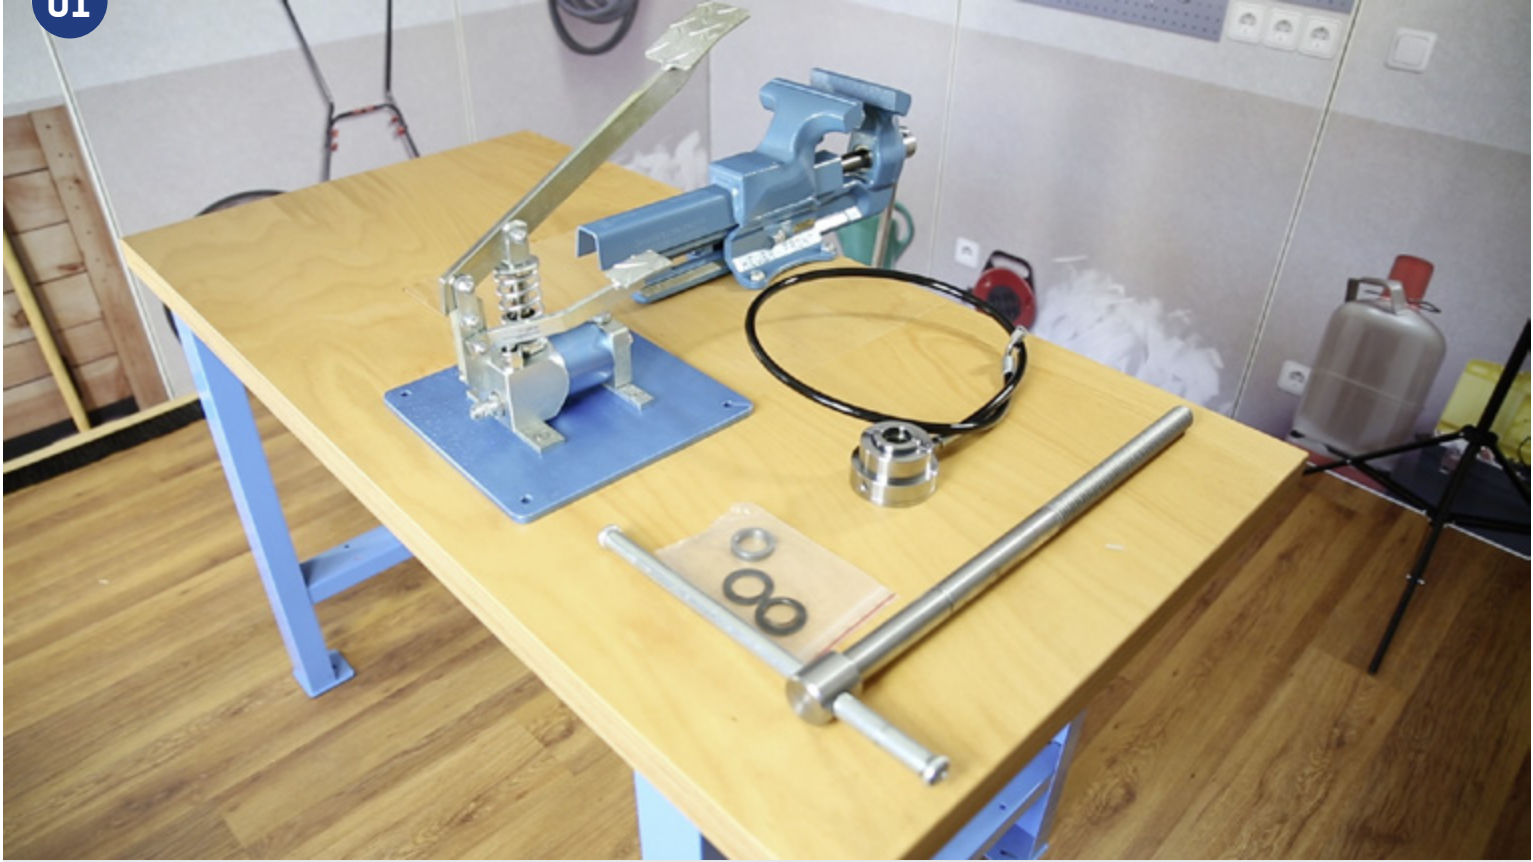

Montaggio modulo a corsa corta

Montering kortslagsmodul

Asennus lyhyt moduuli

Монтаж короткоходный модуль

安装 短行程模块

Montagem módulo de curso de elevação curto

HEUER نموذج الرافعة القصيرة

01