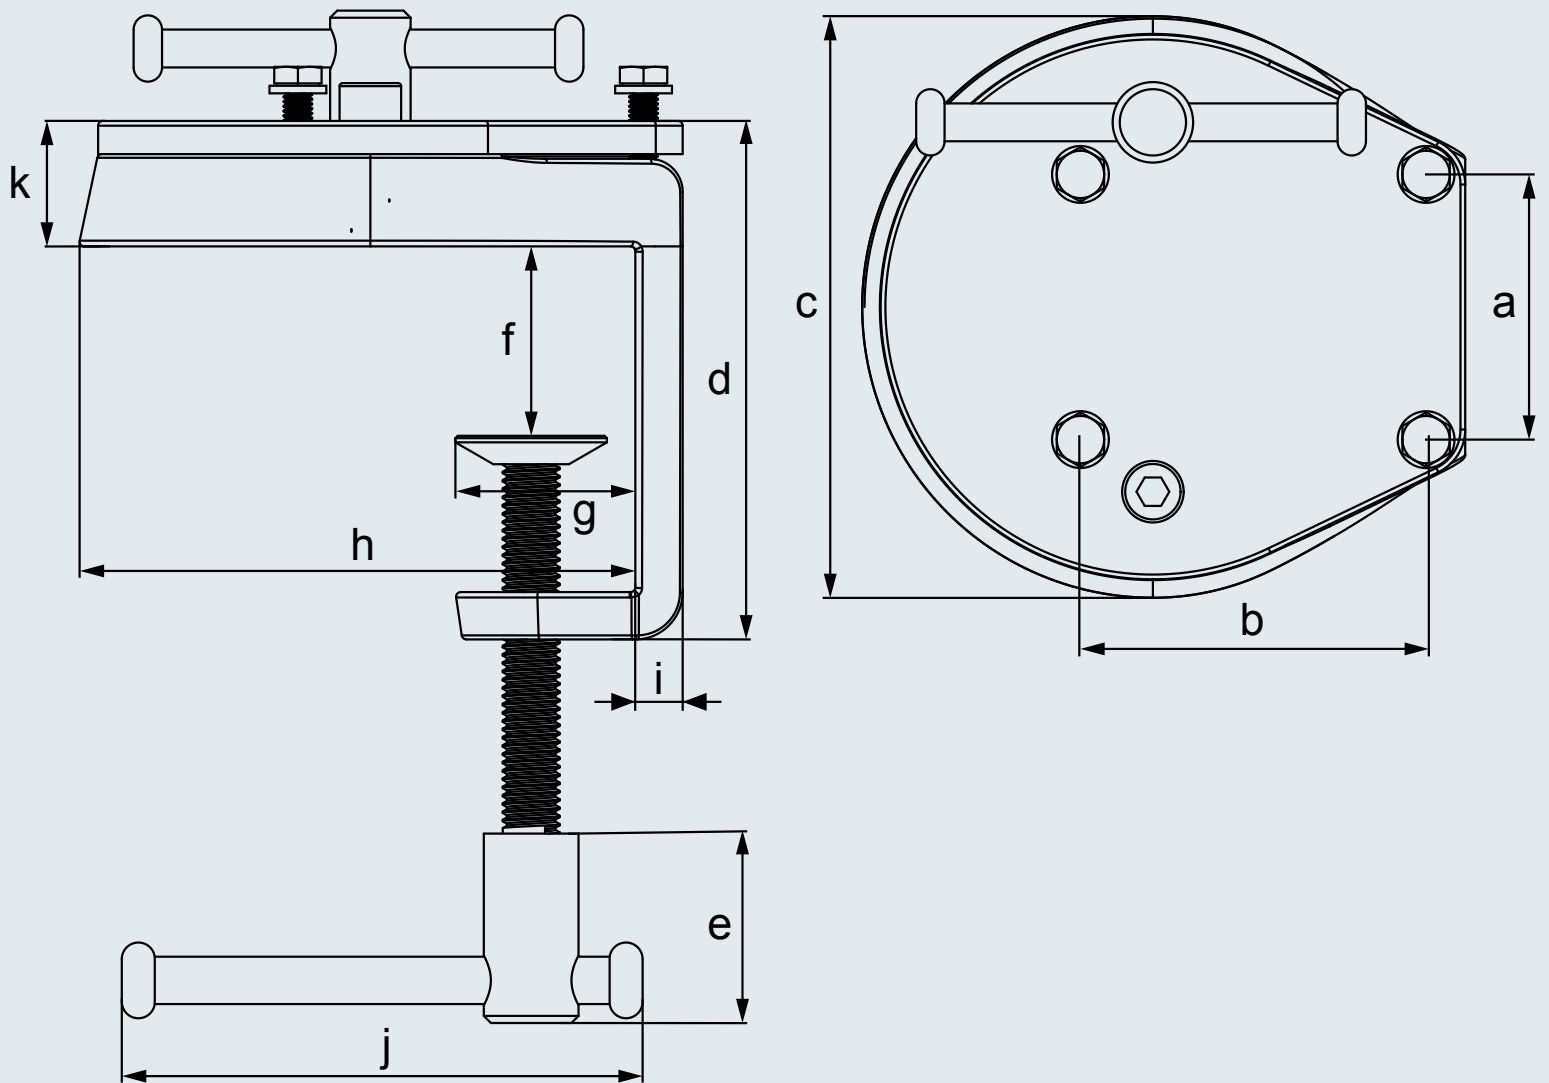

HEUER-draaiklem

Technische gegevens:

Bekbreedte (mm)	a (mm)	b (mm)	c (mm)	d (mm)	e (mm)	f (mm)	g (mm)	h (mm)	i (mm)	j (mm)	k (mm)
100	56	73	123,5	109,5	40	10-60	40	118	10	110	26,5
120	76	98	156	113	40	10-60	40	150	10	110	28,5

Bekbreedte (mm)	Gewicht (kg)	Zeskantbout	Art.-Nr.
100	2,3	M6	119 103
120	3,4	M8	119 104

BROCKHAUS] HEUER
GmbH

Oestertalstraße 54

D-58840 Plettenberg (Germany)

telefoon: +49(0)23 91 - 60 29-0

fax: +49(0)23 91 - 60 29-29