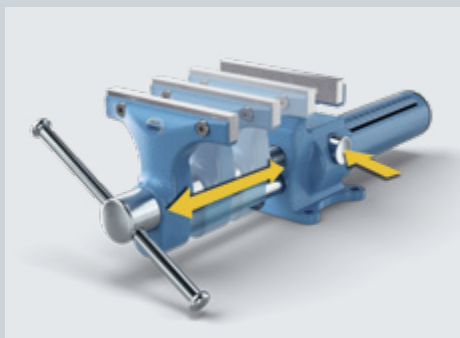

Illustrationer er ikke bindende. Farvevariationer er mulige. Reserve tekniske ændringer.

HEUER Compact

Med revolutionær HEUER Quicklaunch

Med en vægt på kun 4,8 kg og en spændestyrke på 10 kN, er den en letvægt i sin klasse. HEUER Compact 2.0 – videreudviklingen af den gennemprøvede HEUER Compact – har ligesom sin kollega en stor mulighed for at spænde dybt, og med masser af tilbehør fra Brockhaus Heuer kan den udvides på mange måder. Amboltens overflade er blevet forstørret med 25 % i forhold til sin forgænger.

HEUER Compact fik sit navn på grund af en yderst effektiv udformning. Her blev der lagt meget vægt på funktionalitet. Og det ved den sædvanlige høje Brockhaus HEUER-kvalitet.

HEUER Quicklaunch

Tricket ligger i den helt nye og revolutionerende hurtigjustering HEUER Quicklaunch. Den gør at store forskelle i spændvidder på HEUER Compact kan justeres lynhurtigt med et tryk på en knap, fra 0 til 125 mm på 3 sekunder. Uden at bevæge nøglen. Visning af åbningsvidden hjælper med forhåndsindstillingen. Her påvirkes kæbernes parallelitet ikke af spindlens spil, når man spænder, hvilket er nødvendigt for, at hurtigjusteringen kan fungere optimalt.

De udskiftelige vendbare kæber med glat og riflet spændeflade sørger for

endnu mere fleksibilitet. HEUER Compact 2.0 har rørkæber, der er integreret i for- og bagkæben. Desuden kan den suppleres på en meningsfuld måde, f.eks. med HEUER-bordklemmen 100 eller HEUER drejeklemmen 100 og det store udvalg af magnetiske beskyttelseskæber til specifikke anvendelser.

HEUER Compact 2.0 – vores multitalent i mobilt format.

Kæbe bredde/mm
Spændevide/mm
Spændedybde/mm
Rørkæber for spænding af rør
yderdiameter Ø min./max
Ca. vægt/kg
Arti.-nr. Compact

120 125 65 15-50 10 4,8 118 001