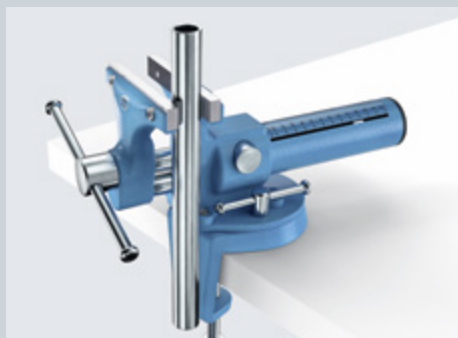

Illustrationer er ikke bindende. Farvevariationer er mulige. Reserve tekniske ændringer.

HEUER Compact

Med revolutionær HEUER Quicklaunch

Med en vægt på kun 4,8 kg og en spændestyrke på 10 kN, er den en letvægt i sin klasse. HEUER Compact 2.0 – videreudviklingen af den gennemprøvede HEUER Compact – har ligesom sin kollega en stor mulighed for at spænde dybt, og med masser af tilbehør fra Brockhaus Heuer kan den udvides på mange måder. Amboltens overflade er blevet forstørret med 25 % i forhold til sin forgænger.

HEUER Compact fik sit navn på grund af en yderst effektiv udformning. Her blev der lagt meget vægt på funktionalitet. Og det ved den sædvanlige høje Brockhaus HEUER-kvalitet.

HEUER Quicklaunch

Tricket ligger i den helt nye og revolutionerende hurtigjustering HEUER Quicklaunch. Den gør at store forskelle i spændvidder på HEUER Compact kan justeres lynhurtigt med et tryk på en knap, fra 0 til 125 mm på 3 sekunder. Uden at bevæge nøglen. Visning af åbningsvidden hjælper med forhåndsindstillingen. Her påvirkes kæbernes parallelitet ikke af spindlens spil, når man spænder, hvilket er nødvendigt for, at hurtigjusteringen kan fungere optimalt.

De udskiftelige vendbare kæber med glat og riflet spændeflade sørger for

endnu mere fleksibilitet. HEUER Compact 2.0 har rørkæber, der er integreret i for- og bagkæben. Desuden kan den suppleres på en meningsfuld måde, f.eks. med HEUER-bordklemmen 100 eller HEUER drejeklemmen 100 og det store udvalg af magnetiske beskyttelseskæber til specifikke anvendelser.

HEUER Compact 2.0 – vores multitalent i mobilt format.

Kæbe bredde/mm
Spændevide/mm
Spændedybde/mm
Rørkæber for spænding af rør
yderdiameter Ø min./max
Ca. vægt/kg
Arti.-nr. Compact

120 125 65 15-50 10 4,8 118 001