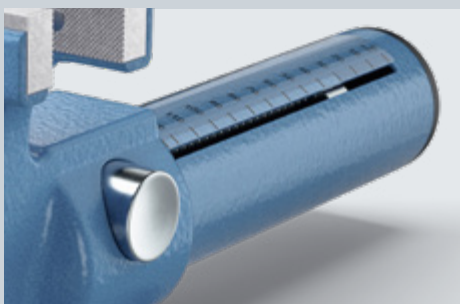

Illustrationer er ikke bindende. Farvevariationer er mulige. Reserve tekniske ændringer.

HEUER Compact

Med revolutionær HEUER Quicklaunch

Med en vægt på kun 4,8 kg og en spændestyrke på 10 kN, er den en letvægt i sin klasse. HEUER Compact 2.0 – videreudviklingen af den gennemprøvede HEUER Compact – har ligesom sin kollega en stor mulighed for at spænde dybt, og med masser af tilbehør fra Brockhaus Heuer kan den udvides på mange måder. Amboltens overflade er blevet forstørret med 25 % i forhold til sin forgænger.

HEUER Compact fik sit navn på grund af en yderst effektiv udformning. Her blev der lagt meget vægt på funktionalitet. Og det ved den sædvanlige høje Brockhaus HEUER-kvalitet.

HEUER Quicklaunch

Tricket ligger i den helt nye og revolutionerende hurtigjustering HEUER Quicklaunch. Den gør at store forskelle i spændvidder på HEUER Compact kan justeres lynhurtigt med et tryk på en knap, fra 0 til 125 mm på 3 sekunder. Uden at bevæge nøglen. Visning af åbningsvidden hjælper med forhåndsindstillingen. Her påvirkes kæbernes parallelitet ikke af spindlens spil, når man spænder, hvilket er nødvendigt for, at hurtigjusteringen kan fungere optimalt.

De udskiftelige vendbare kæber med glat og riflet spændeflade sørger for

endnu mere fleksibilitet. HEUER Compact 2.0 har rørkæber, der er integreret i for- og bagkæben. Desuden kan den suppleres på en meningsfuld måde, f.eks. med HEUER-bordklemmen 100 eller HEUER drejeklemmen 100 og det store udvalg af magnetiske beskyttelseskæber til specifikke anvendelser.

HEUER Compact 2.0 – vores multitalent i mobilt format.

Kæbe bredde/mm
Spændevide/mm
Spændedybde/mm
Rørkæber for spænding af rør
yderdiameter Ø min./max
Ca. vægt/kg
Arti.-nr. Compact

120 125 65 15-50 10 4,8 118 001